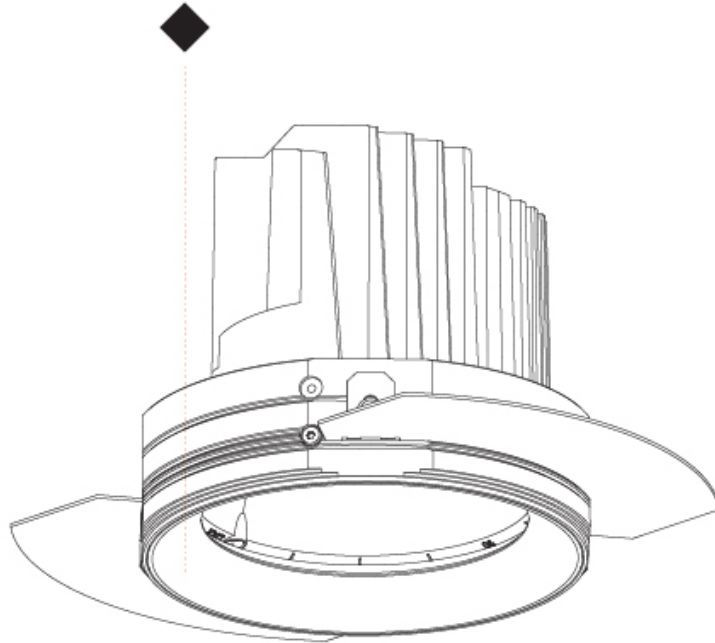

## BIONIQ ROUND ADJUSTABLE TRIMLESS

A35188-

PROJECT

TYPE

SPECIFIER

QUANTITY

DATE

A